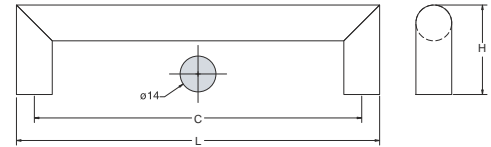

## 6 SERIES HANDLE

Material: 304 Stainless Steel

Finish: Satin

Item No.	L	C	H	Weight (g)	Box (pcs)
646	110	96 ( 3-25/32" )	35	57	25
647	142	128 ( 5-1/32" )	35	66	25
650	206	192 ( 7-9/16" )	35	83	25
653	356	342 (13-15/32")	35	123	25
655	506	492 ( 19-3/8" )	35	163	25
656	606	592 (23-5/16")	35	189	25

## 16 SERIES HANDLE

Material: 304 Stainless Steel

Finish: Satin

Item No.	L	C	H	Weight (g)	Box (pcs)
1646	118	96 ( 3-25/32" )	34	58	25
1647	150	128 ( 5-1/32" )	34	66	25
1650	214	192 ( 7-9/16" )	34	83	25
1653	364	342 (13-15/32")	34	134	25
1655	514	492 ( 19-3/8" )	34	175	25
1656	614	592 (23-5/16")	34	202	25

## 26 SERIES HANDLE

Material: 304 Stainless Steel

Finish: Satin

Item No.	L	C	H	Weight (g)	Box (pcs)
2646	160	96 ( 3-25/32" )	35	107	25
2647	192	128 ( 5-1/32" )	35	113	25
2650	256	192 ( 7-9/16" )	35	136	25
2653	406	342 (13-15/32")	35	187	25
2655	556	492 ( 19-3/8" )	35	216	25
2656	656	592 ( 23-5/16" )	35	324	25
2658	1220	1156 (45-33/64")	35	547	25
2659	1456	1392 (54-13/16")	35	570	25

## 70 SERIES HANDLE

Material: 304 Stainless Steel

Finish: Satin

Item No.	L	C	Weight(g)	Box (pcs)
7013	160	96( 3-25/32" )	121	25
7014	192	128(5-1/32" )	139	25
7015	224	160( 6-10/64" )	157	25
7016	256	192( 7-9/16" )	174	25
7017	288	224( 8-13/16" )	192	25
7018	320	256(10-5/64" )	210	25
7020	384	320(12-19/32")	246	25