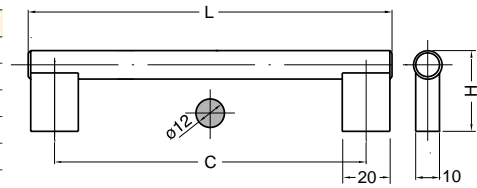

## 6 SERIES HANDLE

Material: 304 Stainless Steel

Finish: Satin

Item No.	L	C	H	Weight (g)	Box (pcs)
646	110	96 ( 3-25/32" )	35	57	25
647	142	128 ( 5-1/32" )	35	66	25
650	206	192 ( 7-9/16" )	35	83	25
653	356	342 (13-15/32")	35	123	25
655	506	492 ( 19-3/8" )	35	163	25
656	606	592 (23-5/16")	35	189	25

## 16 SERIES HANDLE

Material: 304 Stainless Steel

Finish: Satin

Item No.	L	C	H	Weight (g)	Box (pcs)
1646	118	96 ( 3-25/32" )	34	58	25
1647	150	128 ( 5-1/32" )	34	66	25
1650	214	192 ( 7-9/16" )	34	83	25
1653	364	342 (13-15/32")	34	134	25
1655	514	492 ( 19-3/8" )	34	175	25
1656	614	592 (23-5/16")	34	202	25

## 26 SERIES HANDLE

Material: 304 Stainless Steel

Finish: Satin

Item No.	L	C	H	Weight (g)	Box (pcs)
2646	160	96 ( 3-25/32" )	35	107	25
2647	192	128 ( 5-1/32" )	35	113	25
2650	256	192 ( 7-9/16" )	35	136	25
2653	406	342 (13-15/32")	35	187	25
2655	556	492 ( 19-3/8" )	35	216	25
2656	656	592 ( 23-5/16" )	35	324	25
2658	1220	1156 (45-33/64")	35	547	25
2659	1456	1392 (54-13/16")	35	570	25

## 70 SERIES HANDLE

Material: 304 Stainless Steel

Finish: Satin

Item No.	L	C	Weight(g)	Box (pcs)
7013	160	96( 3-25/32" )	121	25
7014	192	128(5-1/32" )	139	25
7015	224	160( 6-10/64" )	157	25
7016	256	192( 7-9/16" )	174	25
7017	288	224( 8-13/16" )	192	25
7018	320	256(10-5/64" )	210	25
7020	384	320(12-19/32")	246	25