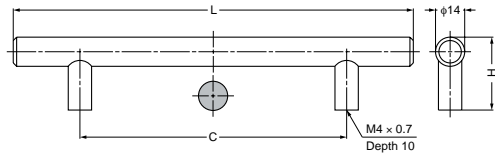

## 6 SERIES HANDLE

Material: 304 Stainless Steel

Finish: Satin

Item No.	L	C	H	Weight (g)	Box (pcs)
646	110	96 ( 3-25/32" )	35	57	25
647	142	128 ( 5-1/32" )	35	66	25
650	206	192 ( 7-9/16" )	35	83	25
653	356	342 (13-15/32")	35	123	25
655	506	492 ( 19-3/8" )	35	163	25
656	606	592 (23-5/16")	35	189	25

## 16 SERIES HANDLE

Material: 304 Stainless Steel

Finish: Satin

Item No.	L	C	H	Weight (g)	Box (pcs)
1646	118	96 ( 3-25/32" )	34	58	25
1647	150	128 ( 5-1/32" )	34	66	25
1650	214	192 ( 7-9/16" )	34	83	25
1653	364	342 (13-15/32")	34	134	25
1655	514	492 ( 19-3/8" )	34	175	25
1656	614	592 (23-5/16")	34	202	25

## 26 SERIES HANDLE

Material: 304 Stainless Steel

Finish: Satin

Item No.	L	C	H	Weight (g)	Box (pcs)
2646	160	96 ( 3-25/32" )	35	107	25
2647	192	128 ( 5-1/32" )	35	113	25
2650	256	192 ( 7-9/16" )	35	136	25
2653	406	342 (13-15/32")	35	187	25
2655	556	492 ( 19-3/8" )	35	216	25
2656	656	592 ( 23-5/16" )	35	324	25
2658	1220	1156 (45-33/64")	35	547	25
2659	1456	1392 (54-13/16")	35	570	25

## 70 SERIES HANDLE

Material: 304 Stainless Steel

Finish: Satin

Item No.	L	C	Weight(g)	Box (pcs)
7013	160	96( 3-25/32" )	121	25
7014	192	128(5-1/32" )	139	25
7015	224	160( 6-10/64" )	157	25
7016	256	192( 7-9/16" )	174	25
7017	288	224( 8-13/16" )	192	25
7018	320	256(10-5/64" )	210	25
7020	384	320(12-19/32")	246	25