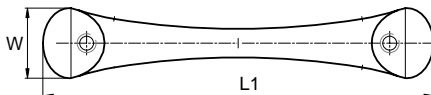

Please specify the finish when ordering

Item No.	L	C	H	D	W	Weight(g)	Box (pcs)
EG-15064	82	64 (2-33/76")	24	6	36	14.8	25
EG-15096	116	96 (3-25/32")	26	8	64	15.5	25
EG-15128	149	128 (5-1/3")	29	9	98	16.5	25